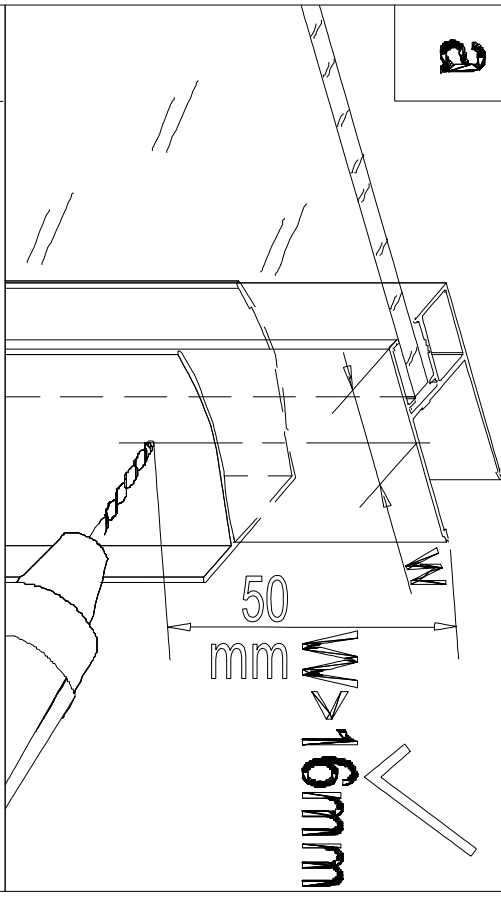

TV3D/S 80	780-800	1850	370
TV3D/S 90	880-900	1850	430
TV3D/S 100	980-1000	1850	500

Ø 8 mm

Ø 3,2 mm

I

II

III

IV

Ø 4 x 35

C

Ø 4 x 35

Ø 4 x 10

VII

VIII

- 7 -

- 8 -

TVS 3D LUNA

Poz.	Material	Št. kos	Poz.	Material	Št. kos
3.1		X1	12		X1
1		X1	13		X2
2.1		X1	14.1		X1
2.2		X1	14.2		X1
3.2		X1	15		X4
4		X2	16		X4
5		X7	17		X8
6		X7	18.1		X3
7		X11	18.2		X3
8.1		X2	19.1		X1
8.2		X2	19.2		X1
9		X9	11		X5
10.1		X1			
10.2		X1			