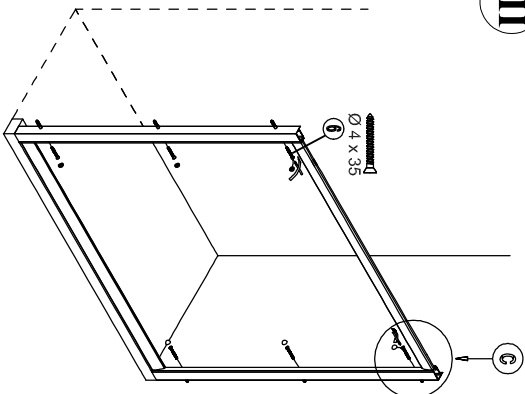

TV3D/S 80	780-800	1850	370
TV3D/S 90	880-900	1850	430
TV3D/S 100	980-1000	1850	500

Ø 8 mm

Ø 3,2 mm

I

II

III

IV

Ø 4 x 35

C

Ø 4 x 35

Ø 4 x 10

VII

VIII

- 7 -

- 8 -

TVS 3D LUNA

Poz.	Material	Št. kos	Poz.	Material	Št. kos
3.1		X1	12		X1
1		X1	13		X2
2.1		X1	14.1		X1
2.2		X1	14.2		X1
3.2		X1	15		X4
4		X2	16		X4
5		X7	17		X8
6		X7	18.1		X3
7		X11	18.2		X3
8.1		X2	19.1		X1
8.2		X2	19.2		X1
9		X9	11		X5
10.1		X1			
10.2		X1			