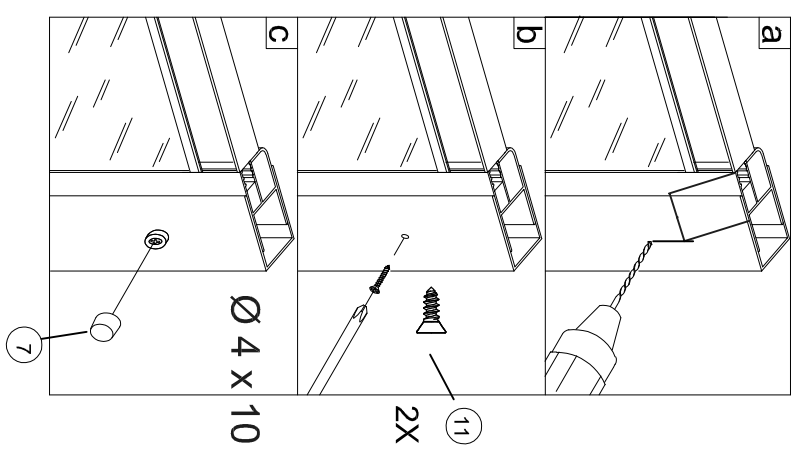

TV3D/S 80	780-800	1850	370
TV3D/S 90	880-900	1850	430
TV3D/S 100	980-1000	1850	500

Ø 8 mm

Ø 3,2 mm

I

II

III

IV

Ø 4 x 35

C

Ø 4 x 35

Ø 4 x 10

VII

VIII

- 7 -

- 8 -

TVS 3D LUNA

Poz.	Material	Št. kos	Poz.	Material	Št. kos
3.1		X1	12		X1
1		X1	13		X2
2.1		X1	14.1		X1
2.2		X1	14.2		X1
3.2		X1	15		X4
4		X2	16		X4
5		X7	17		X8
6		X7	18.1		X3
7		X11	18.2		X3
8.1		X2	19.1		X1
8.2		X2	19.2		X1
9		X9	11		X5
10.1		X1			
10.2		X1			