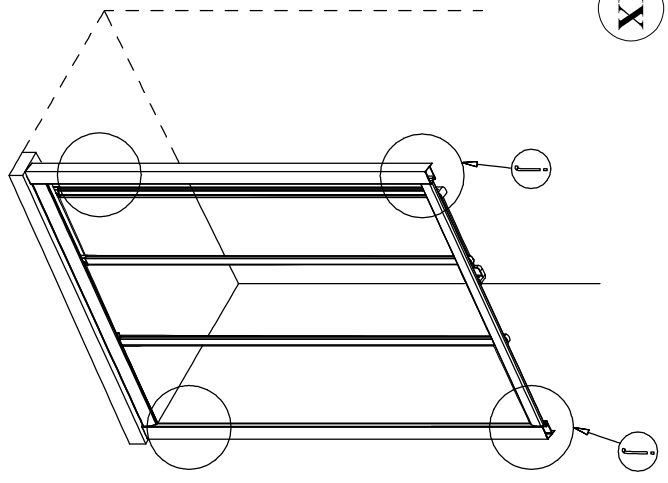

TV3D/S 80	780-800	1850	370
TV3D/S 90	880-900	1850	430
TV3D/S 100	980-1000	1850	500

Ø 8 mm

Ø 3,2 mm

I

II

III

IV

Ø 4 x 35

C

Ø 4 x 35

Ø 4 x 10

VII

VIII

- 7 -

- 8 -

TVS 3D LUNA

Poz.	Material	Št. kos	Poz.	Material	Št. kos
3.1		X1	12		X1
1		X1	13		X2
2.1		X1	14.1		X1
2.2		X1	14.2		X1
3.2		X1	15		X4
4		X2	16		X4
5		X7	17		X8
6		X7	18.1		X3
7		X11	18.2		X3
8.1		X2	19.1		X1
8.2		X2	19.2		X1
9		X9	11		X5
10.1		X1			
10.2		X1			