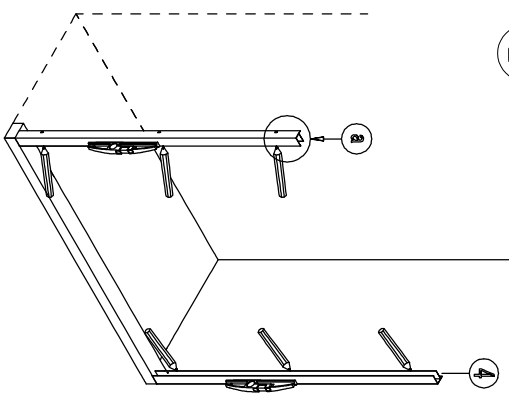

TV3D/S 80	780-800	1850	370
TV3D/S 90	880-900	1850	430
TV3D/S 100	980-1000	1850	500

Ø 8 mm

Ø 3,2 mm

I

II

III

IV

Ø 4 x 35

C

Ø 4 x 35

Ø 4 x 10

VII

VIII

- 7 -

- 8 -

TVS 3D LUNA

Poz.	Material	Št. kos	Poz.	Material	Št. kos
3.1		X1	12		X1
1		X1	13		X2
2.1		X1	14.1		X1
2.2		X1	14.2		X1
3.2		X1	15		X4
4		X2	16		X4
5		X7	17		X8
6		X7	18.1		X3
7		X11	18.2		X3
8.1		X2	19.1		X1
8.2		X2	19.2		X1
9		X9	11		X5
10.1		X1			
10.2		X1			