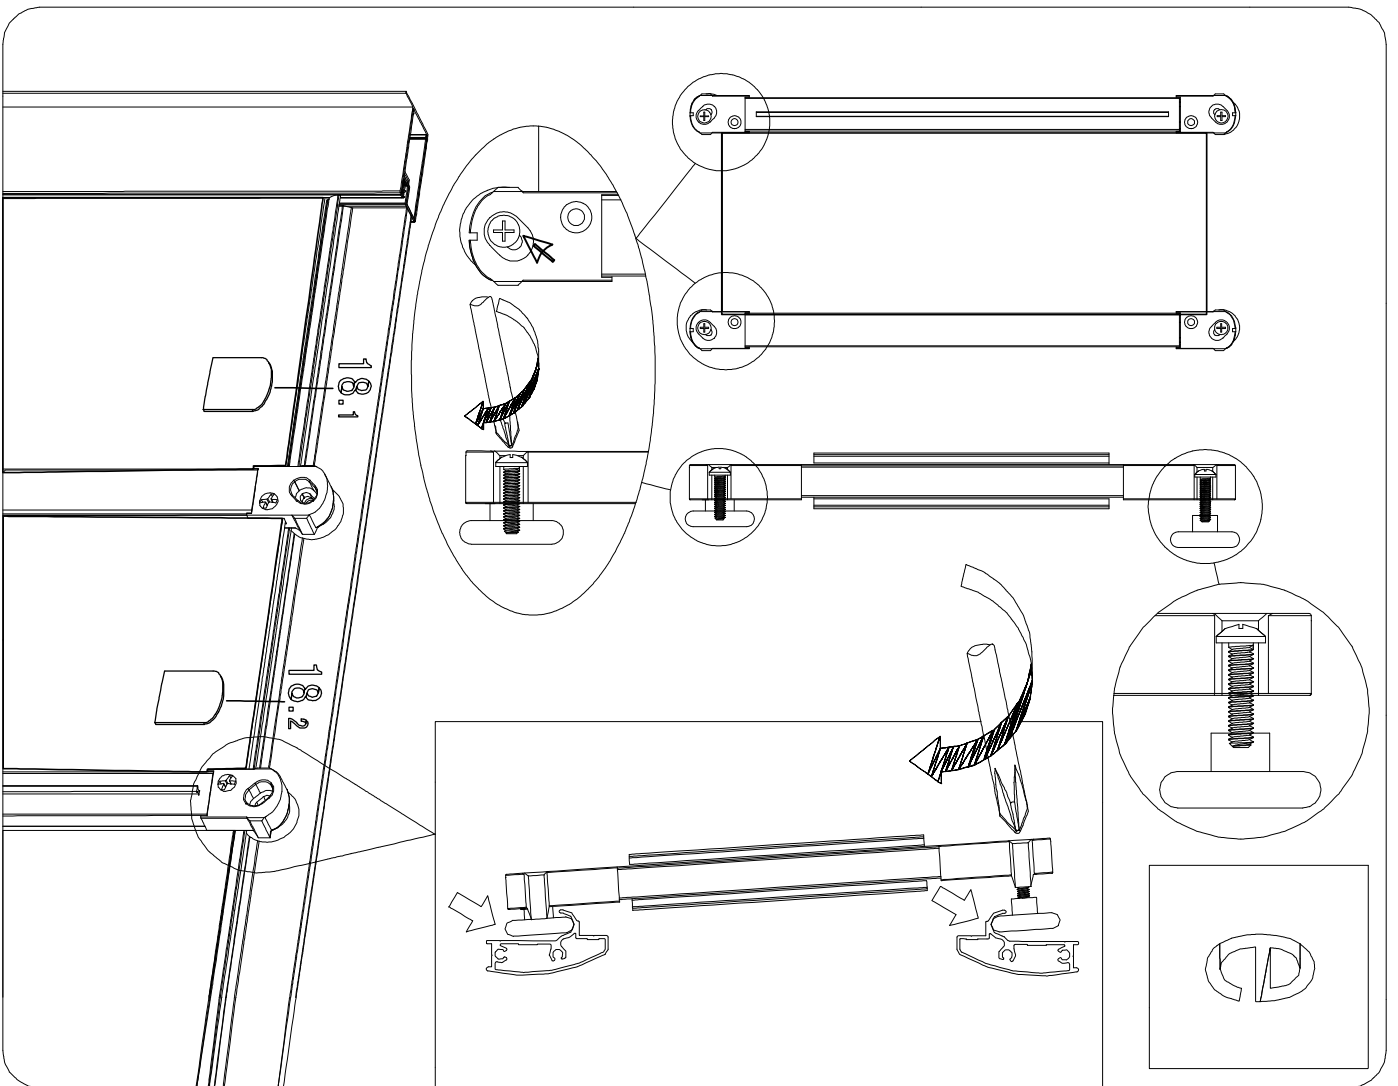

TV3D/S 80	780-800	1850	370
TV3D/S 90	880-900	1850	430
TV3D/S 100	980-1000	1850	500

Ø 8 mm

Ø 3,2 mm

I

II

III

IV

Ø 4 x 35

C

Ø 4 x 35

Ø 4 x 10

VII

VIII

- 7 -

- 8 -

TVS 3D LUNA

Poz.	Material	Št. kos	Poz.	Material	Št. kos
3.1		X1	12		X1
1		X1	13		X2
2.1		X1	14.1		X1
2.2		X1	14.2		X1
3.2		X1	15		X4
4		X2	16		X4
5		X7	17		X8
6		X7	18.1		X3
7		X11	18.2		X3
8.1		X2	19.1		X1
8.2		X2	19.2		X1
9		X9	11		X5
10.1		X1			
10.2		X1			