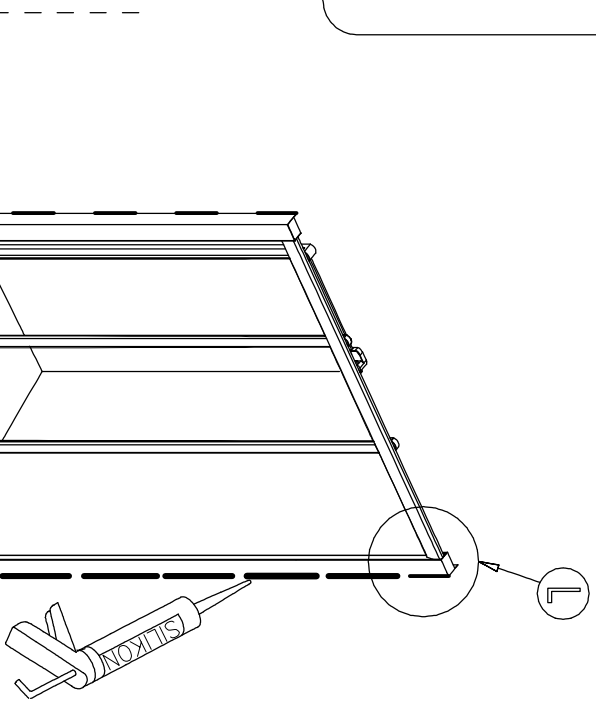

TV3D/S 80	780-800	1850	370
TV3D/S 90	880-900	1850	430
TV3D/S 100	980-1000	1850	500

Ø 8 mm

Ø 3,2 mm

I

II

III

IV

Ø 4 x 35

C

Ø 4 x 35

Ø 4 x 10

VII

VIII

- 7 -

- 8 -

TVS 3D LUNA

Poz.	Material	Št. kos	Poz.	Material	Št. kos
3.1		X1	12		X1
1		X1	13		X2
2.1		X1	14.1		X1
2.2		X1	14.2		X1
3.2		X1	15		X4
4		X2	16		X4
5		X7	17		X8
6		X7	18.1		X3
7		X11	18.2		X3
8.1		X2	19.1		X1
8.2		X2	19.2		X1
9		X9	11		X5
10.1		X1			
10.2		X1			