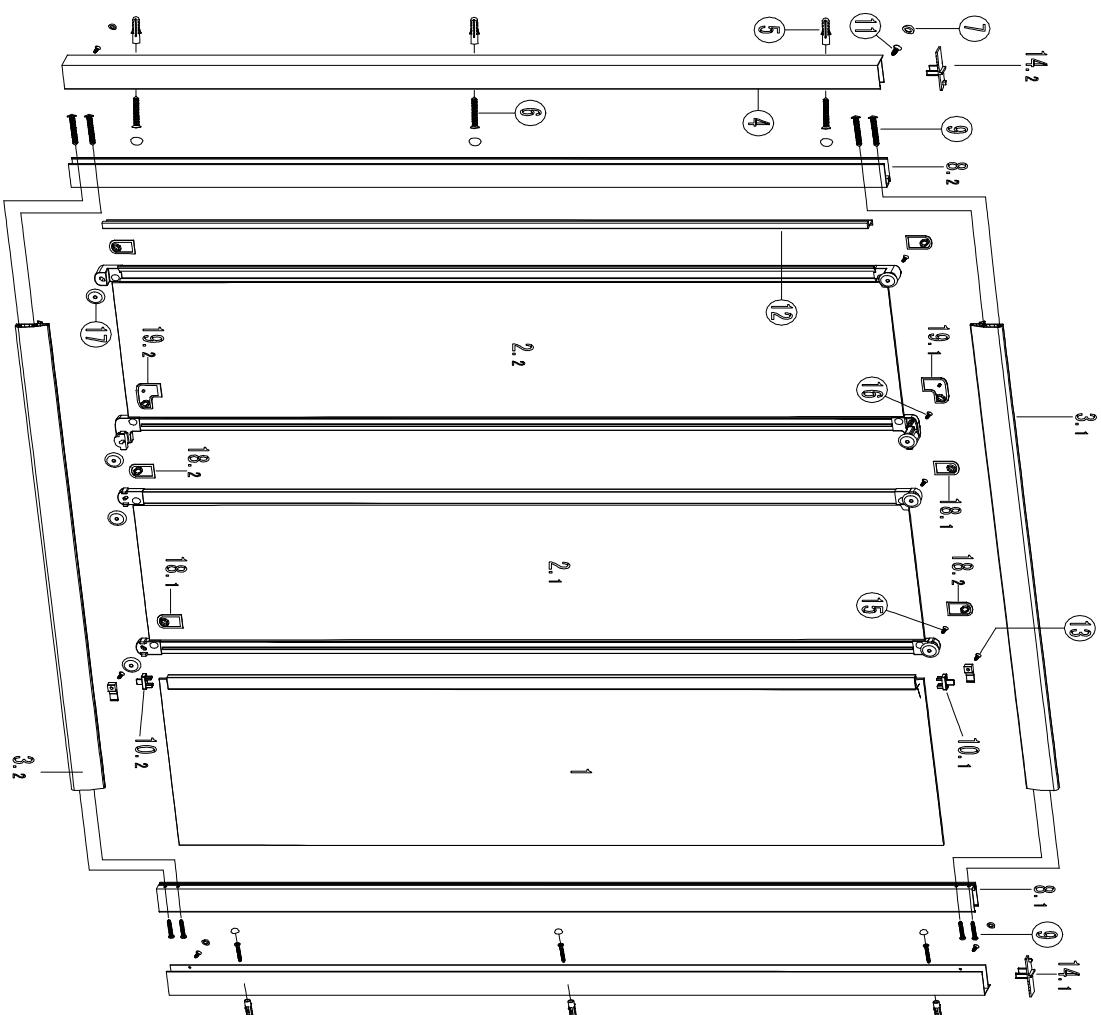

TV3D/S 80	780-800	1850	370
TV3D/S 90	880-900	1850	430
TV3D/S 100	980-1000	1850	500

Ø 8 mm

Ø 3,2 mm

I

II

III

IV

Ø 4 x 35

C

Ø 4 x 35

Ø 4 x 10

VII

VIII

- 7 -

- 8 -

TVS 3D LUNA

Poz.	Material	Št. kos	Poz.	Material	Št. kos
3.1		X1	12		X1
1		X1	13		X2
2.1		X1	14.1		X1
2.2		X1	14.2		X1
3.2		X1	15		X4
4		X2	16		X4
5		X7	17		X8
6		X7	18.1		X3
7		X11	18.2		X3
8.1		X2	19.1		X1
8.2		X2	19.2		X1
9		X9	11		X5
10.1		X1			
10.2		X1			