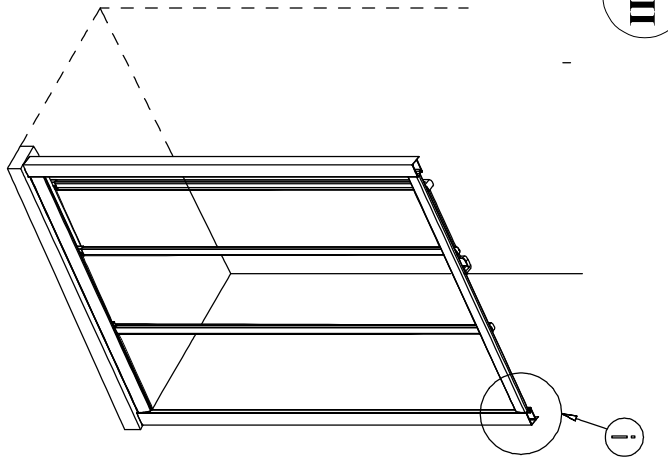

TV3D/S 80	780-800	1850	370
TV3D/S 90	880-900	1850	430
TV3D/S 100	980-1000	1850	500

Ø 8 mm

Ø 3,2 mm

I

II

III

IV

Ø 4 x 35

C

Ø 4 x 35

Ø 4 x 10

VII

VIII

- 7 -

- 8 -

TVS 3D LUNA

Poz.	Material	Št. kos	Poz.	Material	Št. kos
3.1		X1	12		X1
1		X1	13		X2
2.1		X1	14.1		X1
2.2		X1	14.2		X1
3.2		X1	15		X4
4		X2	16		X4
5		X7	17		X8
6		X7	18.1		X3
7		X11	18.2		X3
8.1		X2	19.1		X1
8.2		X2	19.2		X1
9		X9	11		X5
10.1		X1			
10.2		X1			