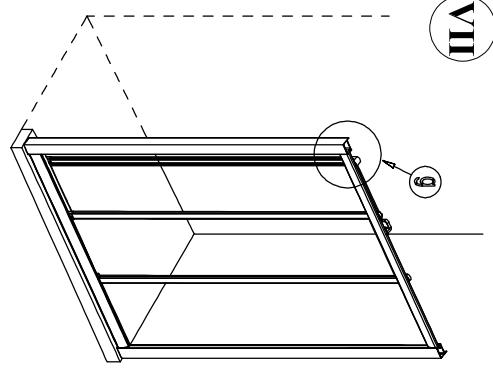

TV3D/S 80	780-800	1850	370
TV3D/S 90	880-900	1850	430
TV3D/S 100	980-1000	1850	500

Ø 8 mm

Ø 3,2 mm

I

II

III

IV

Ø 4 x 35

C

Ø 4 x 35

Ø 4 x 10

VII

VIII

- 7 -

- 8 -

TVS 3D LUNA

Poz.	Material	Št. kos	Poz.	Material	Št. kos
3.1		X1	12		X1
1		X1	13		X2
2.1		X1	14.1		X1
2.2		X1	14.2		X1
3.2		X1	15		X4
4		X2	16		X4
5		X7	17		X8
6		X7	18.1		X3
7		X11	18.2		X3
8.1		X2	19.1		X1
8.2		X2	19.2		X1
9		X9	11		X5
10.1		X1			
10.2		X1			