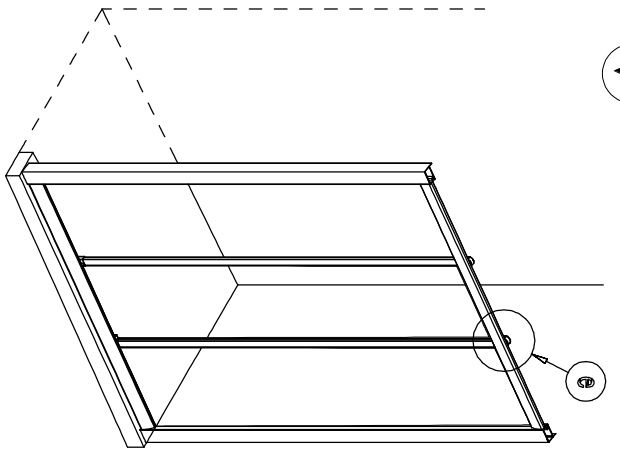

TV3D/S 80	780-800	1850	370
TV3D/S 90	880-900	1850	430
TV3D/S 100	980-1000	1850	500

Ø 8 mm

Ø 3,2 mm

I

II

III

IV

Ø 4 x 35

C

Ø 4 x 35

Ø 4 x 10

VII

VIII

- 7 -

- 8 -

TVS 3D LUNA

Poz.	Material	Št. kos	Poz.	Material	Št. kos
3.1		X1	12		X1
1		X1	13		X2
2.1		X1	14.1		X1
2.2		X1	14.2		X1
3.2		X1	15		X4
4		X2	16		X4
5		X7	17		X8
6		X7	18.1		X3
7		X11	18.2		X3
8.1		X2	19.1		X1
8.2		X2	19.2		X1
9		X9	11		X5
10.1		X1			
10.2		X1			