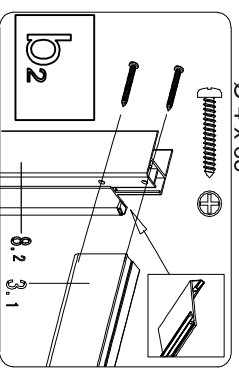

TV3D/S 80	780-800	1850	370
TV3D/S 90	880-900	1850	430
TV3D/S 100	980-1000	1850	500

Ø 8 mm

Ø 3,2 mm

I

II

III

IV

Ø 4 x 35

C

Ø 4 x 35

Ø 4 x 10

VII

VIII

- 7 -

- 8 -

TVS 3D LUNA

Poz.	Material	Št. kos	Poz.	Material	Št. kos
3.1		X1	12		X1
1		X1	13		X2
2.1		X1	14.1		X1
2.2		X1	14.2		X1
3.2		X1	15		X4
4		X2	16		X4
5		X7	17		X8
6		X7	18.1		X3
7		X11	18.2		X3
8.1		X2	19.1		X1
8.2		X2	19.2		X1
9		X9	11		X5
10.1		X1			
10.2		X1			