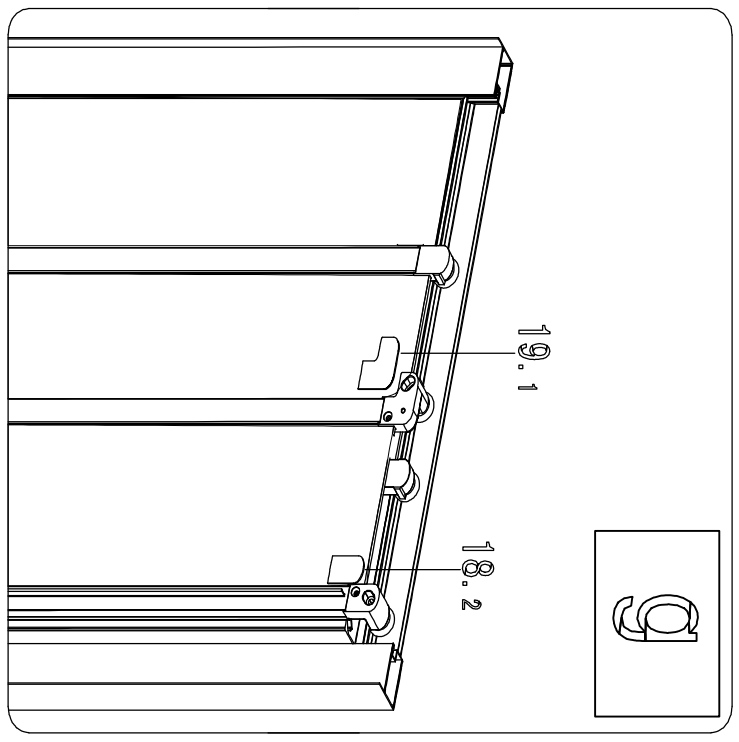

TV3D/S 80	780-800	1850	370
TV3D/S 90	880-900	1850	430
TV3D/S 100	980-1000	1850	500

Ø 8 mm

Ø 3,2 mm

I

II

III

IV

Ø 4 x 35

C

Ø 4 x 35

Ø 4 x 10

VII

VIII

- 7 -

- 8 -

TVS 3D LUNA

Poz.	Material	Št. kos	Poz.	Material	Št. kos
3.1		X1	12		X1
1		X1	13		X2
2.1		X1	14.1		X1
2.2		X1	14.2		X1
3.2		X1	15		X4
4		X2	16		X4
5		X7	17		X8
6		X7	18.1		X3
7		X11	18.2		X3
8.1		X2	19.1		X1
8.2		X2	19.2		X1
9		X9	11		X5
10.1		X1			
10.2		X1			