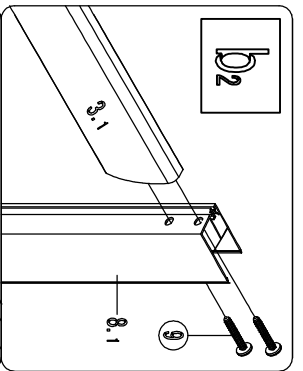

TV3D/S 80	780-800	1850	370
TV3D/S 90	880-900	1850	430
TV3D/S 100	980-1000	1850	500

Ø 8 mm

Ø 3,2 mm

I

II

III

IV

Ø 4 x 35

C

Ø 4 x 35

Ø 4 x 10

VII

VIII

- 7 -

- 8 -

TVS 3D LUNA

Poz.	Material	Št. kos	Poz.	Material	Št. kos
3.1		X1	12		X1
1		X1	13		X2
2.1		X1	14.1		X1
2.2		X1	14.2		X1
3.2		X1	15		X4
4		X2	16		X4
5		X7	17		X8
6		X7	18.1		X3
7		X11	18.2		X3
8.1		X2	19.1		X1
8.2		X2	19.2		X1
9		X9	11		X5
10.1		X1			
10.2		X1			