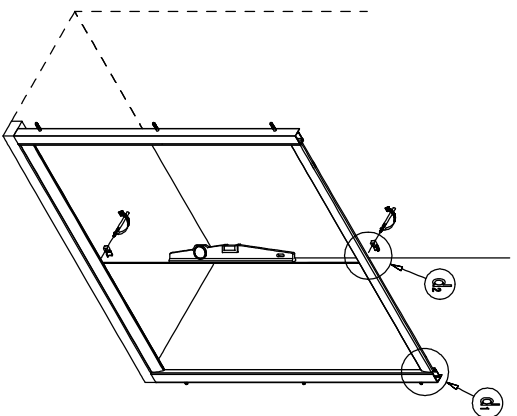

TV3D/S 80	780-800	1850	370
TV3D/S 90	880-900	1850	430
TV3D/S 100	980-1000	1850	500

Ø 8 mm

Ø 3,2 mm

I

II

III

IV

Ø 4 x 35

C

Ø 4 x 35

Ø 4 x 10

VII

VIII

- 7 -

- 8 -

TVS 3D LUNA

Poz.	Material	Št. kos	Poz.	Material	Št. kos
3.1		X1	12		X1
1		X1	13		X2
2.1		X1	14.1		X1
2.2		X1	14.2		X1
3.2		X1	15		X4
4		X2	16		X4
5		X7	17		X8
6		X7	18.1		X3
7		X11	18.2		X3
8.1		X2	19.1		X1
8.2		X2	19.2		X1
9		X9	11		X5
10.1		X1			
10.2		X1			